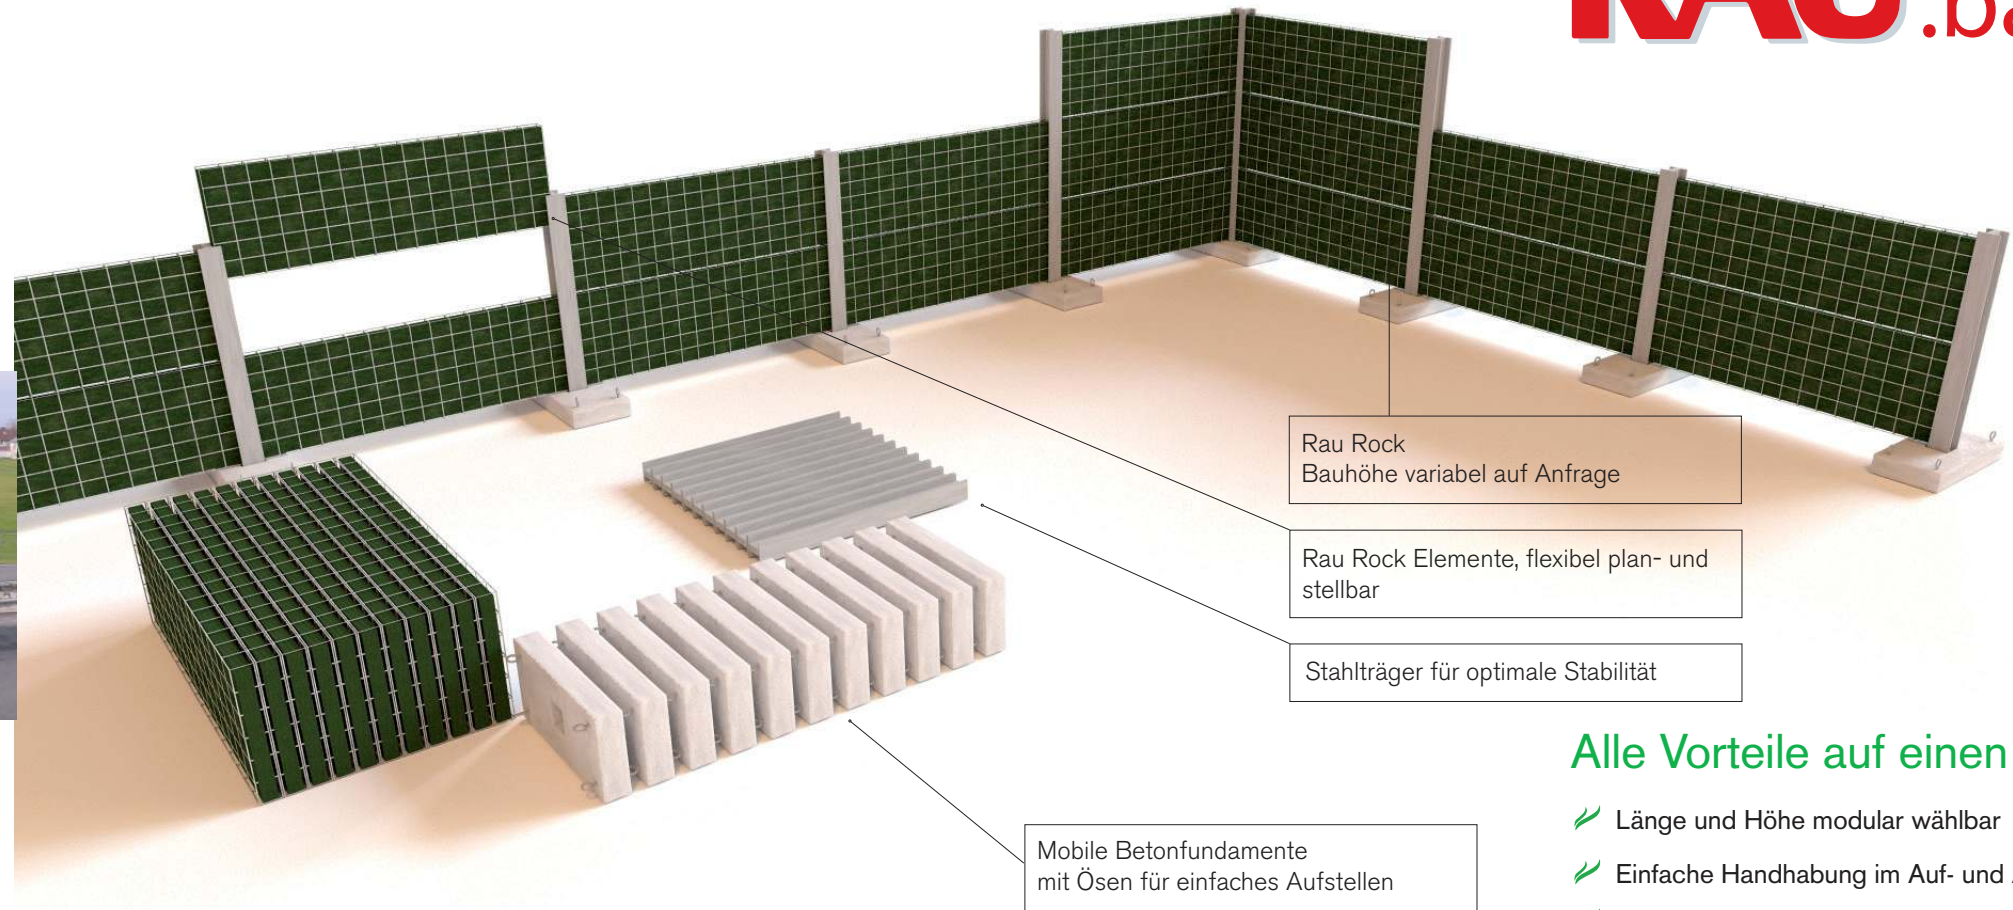

Ganz neue Möglichkeiten –

Transportieren Sie Ihre RAU®
Lärmschutzwand von A nach B!

Der Ehrgeiz nach der stets perfekten Lösung für unsere Kunden brachte uns zur Entwicklung einer mobilen Variante der RAU® Lärmschutzwand.

Kontaktieren Sie uns per Email an info@rau.bayern
oder unter der Telefonnummer 0 83 41 – 99 57 180.

Mit dem System RAU® ROCK Mobil haben Sie alle Vorteile auf Ihrer Seite. Die schlanke Lärmschutzwand hat eine Breite von nur 25 Zentimetern und kann mit fertig vormontierten Bauteilen variabel aufgebaut werden. Mobile Fundamente aus Betonblöcken und die robusten, vollverzinkten Stahlträger garantieren optimale Stabilität.

Durch die speziellen, hocheffektiven Schichten der Lärmschutzwand RAU® ROCK Mobil wird eine Schalldämmung um 26 dB erreicht.

Das exklusiv für RAU® produzierte unverrottbare und hochgradig UV-stabile Geotextil absorbiert den Schall zusätzlich mit einem Wirkungsgrad von 20 dB.

Alle Vorteile auf einen Blick:

- Länge und Höhe modular wählbar
- Einfache Handhabung im Auf- und Abbau
- Kurzfristige und zeitlich begrenzte Einsätze möglich
- Kostengünstiger Lärmschutz durch Mietoption
- Staatlich geprüft gemäß Verordnung ZTV-Lsw 06